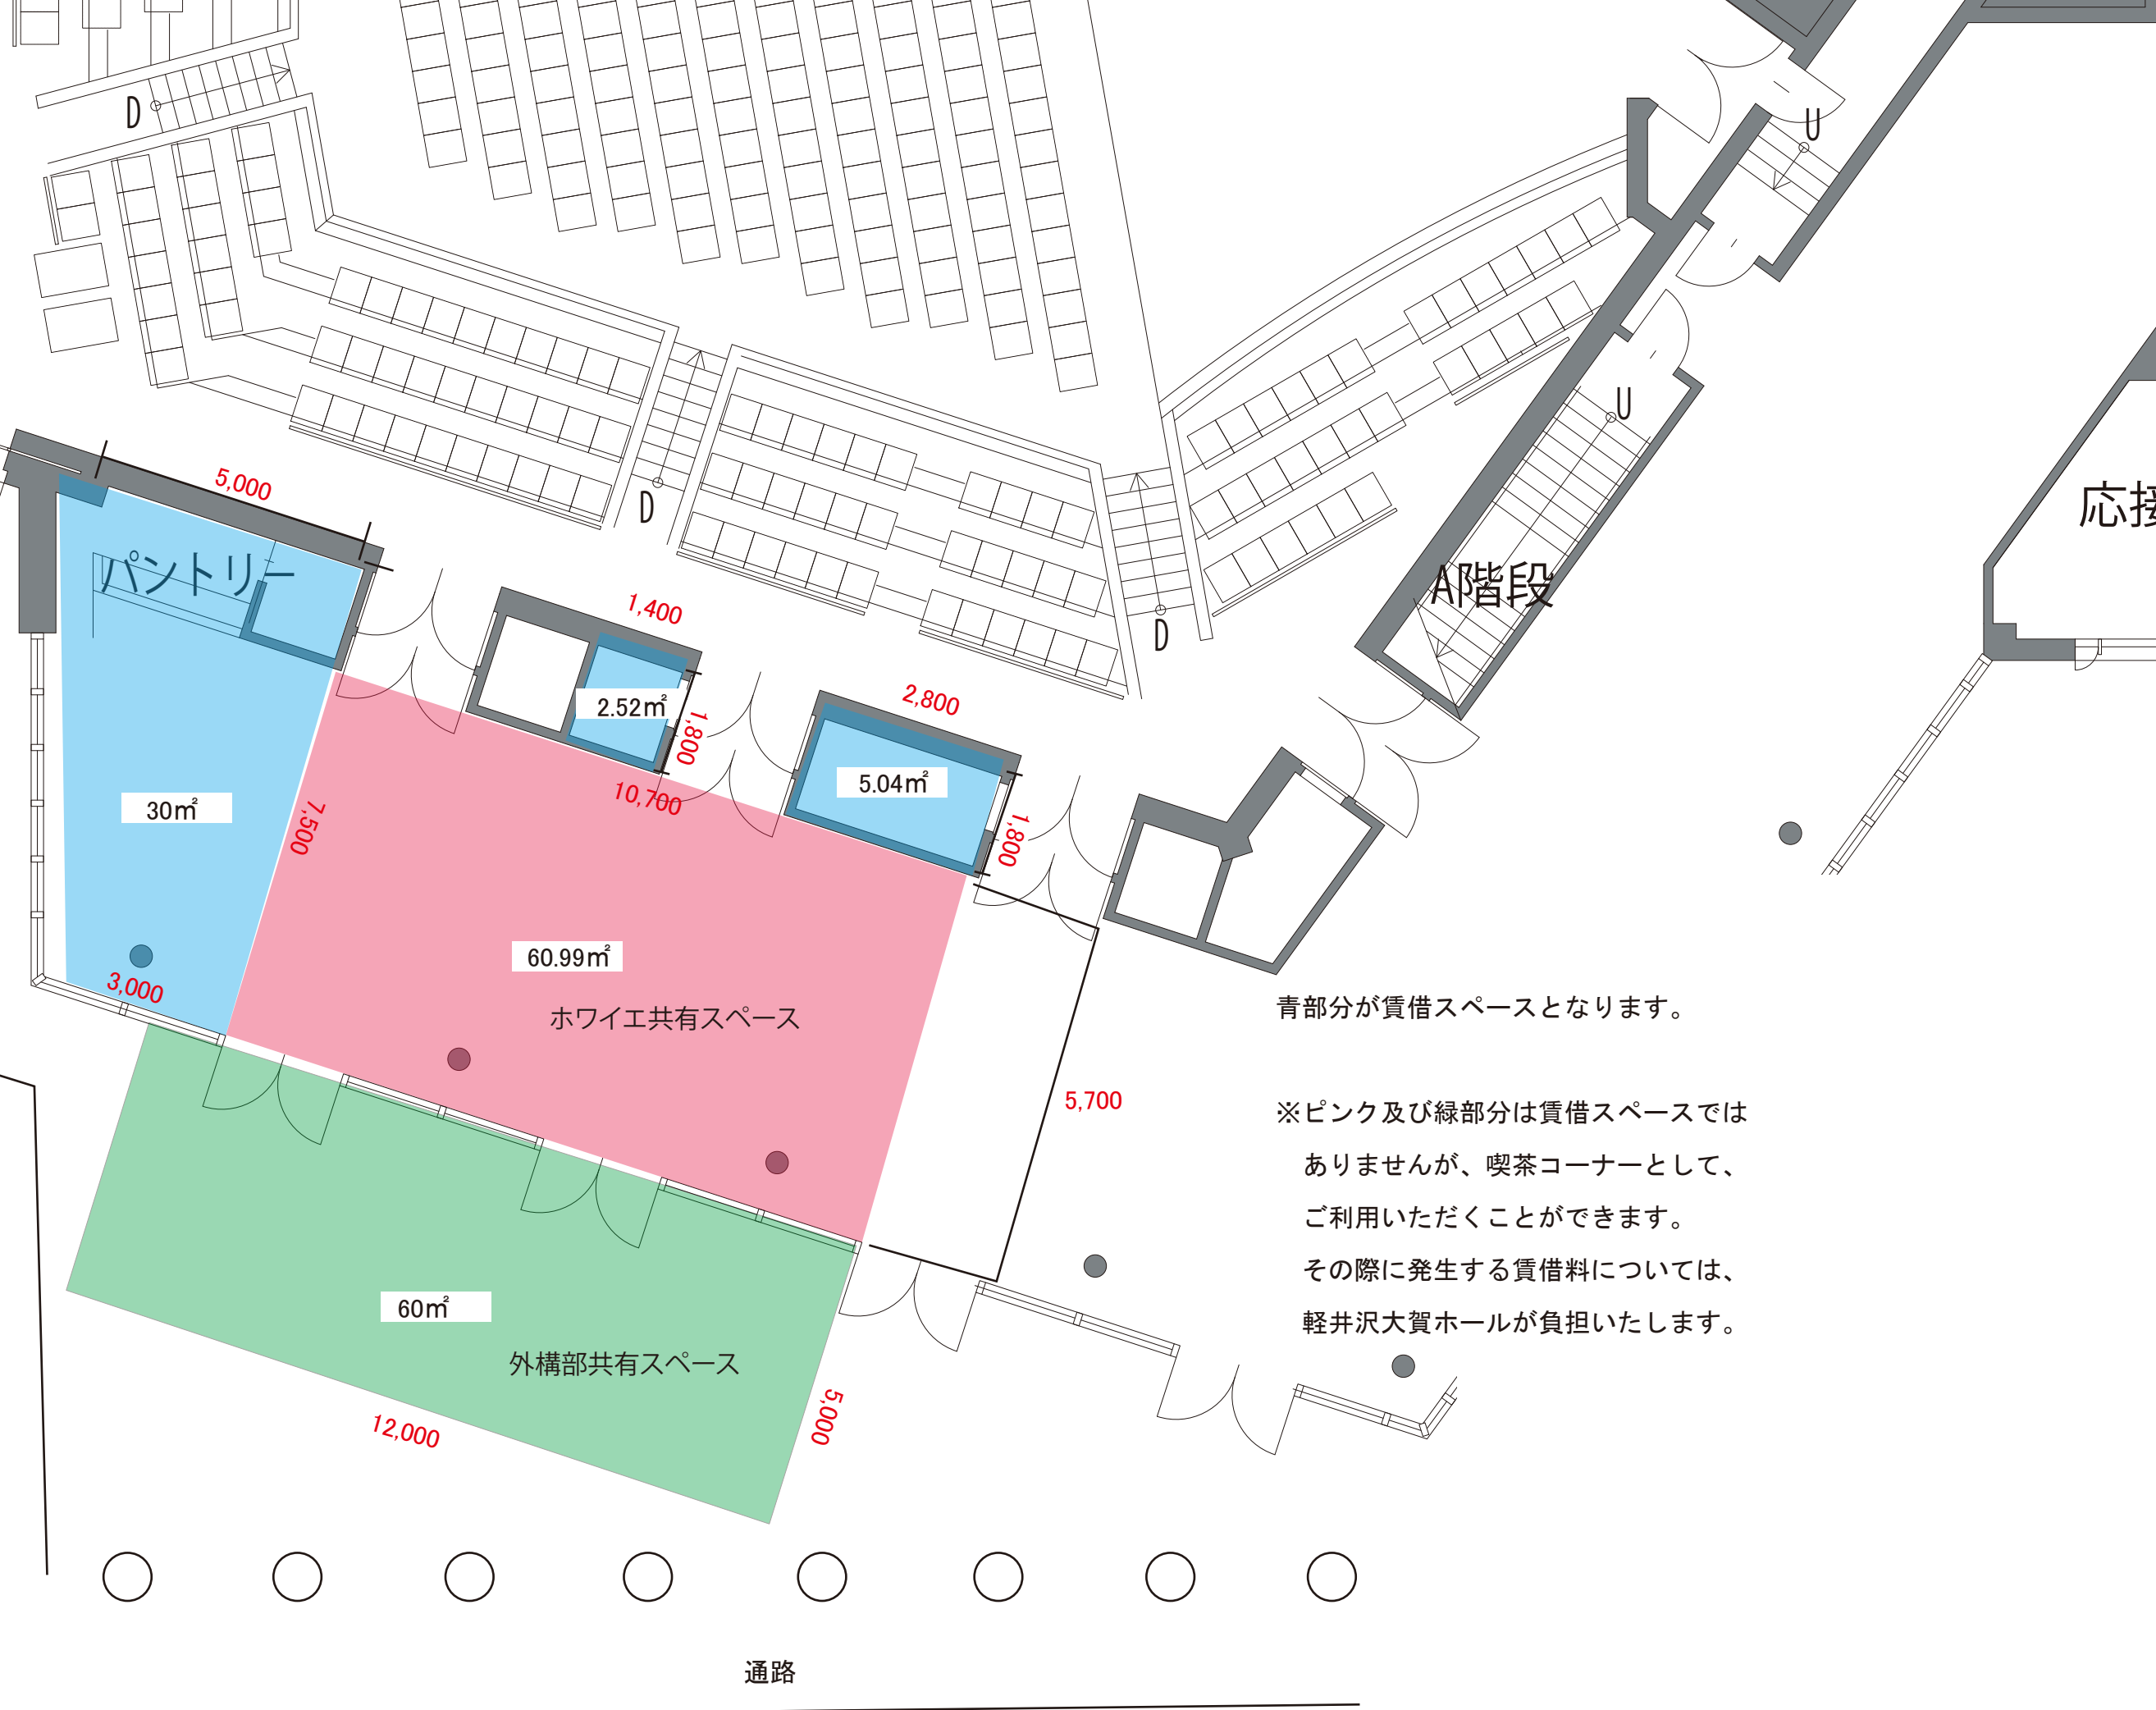

芝生

青部分が賃借スペースとなります。

※ピンク及び緑部分は賃借スペースではありませんが、喫茶コーナーとして、ご利用いただくことができます。その際に発生する賃借料については、軽井沢大賀ホールが負担いたします。